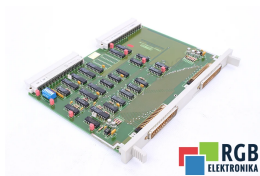

## GWKX30 C79040-A32-C683-05-85 C79040-A32-C683-04-86 SIEMENS ID27205

Używany SIEMENS GWKX30  
Sprzęt przetestowany i wyczyszczony.  
24 miesiące gwarancji  
Dedykowany kurier  
Wysyłka w 24h